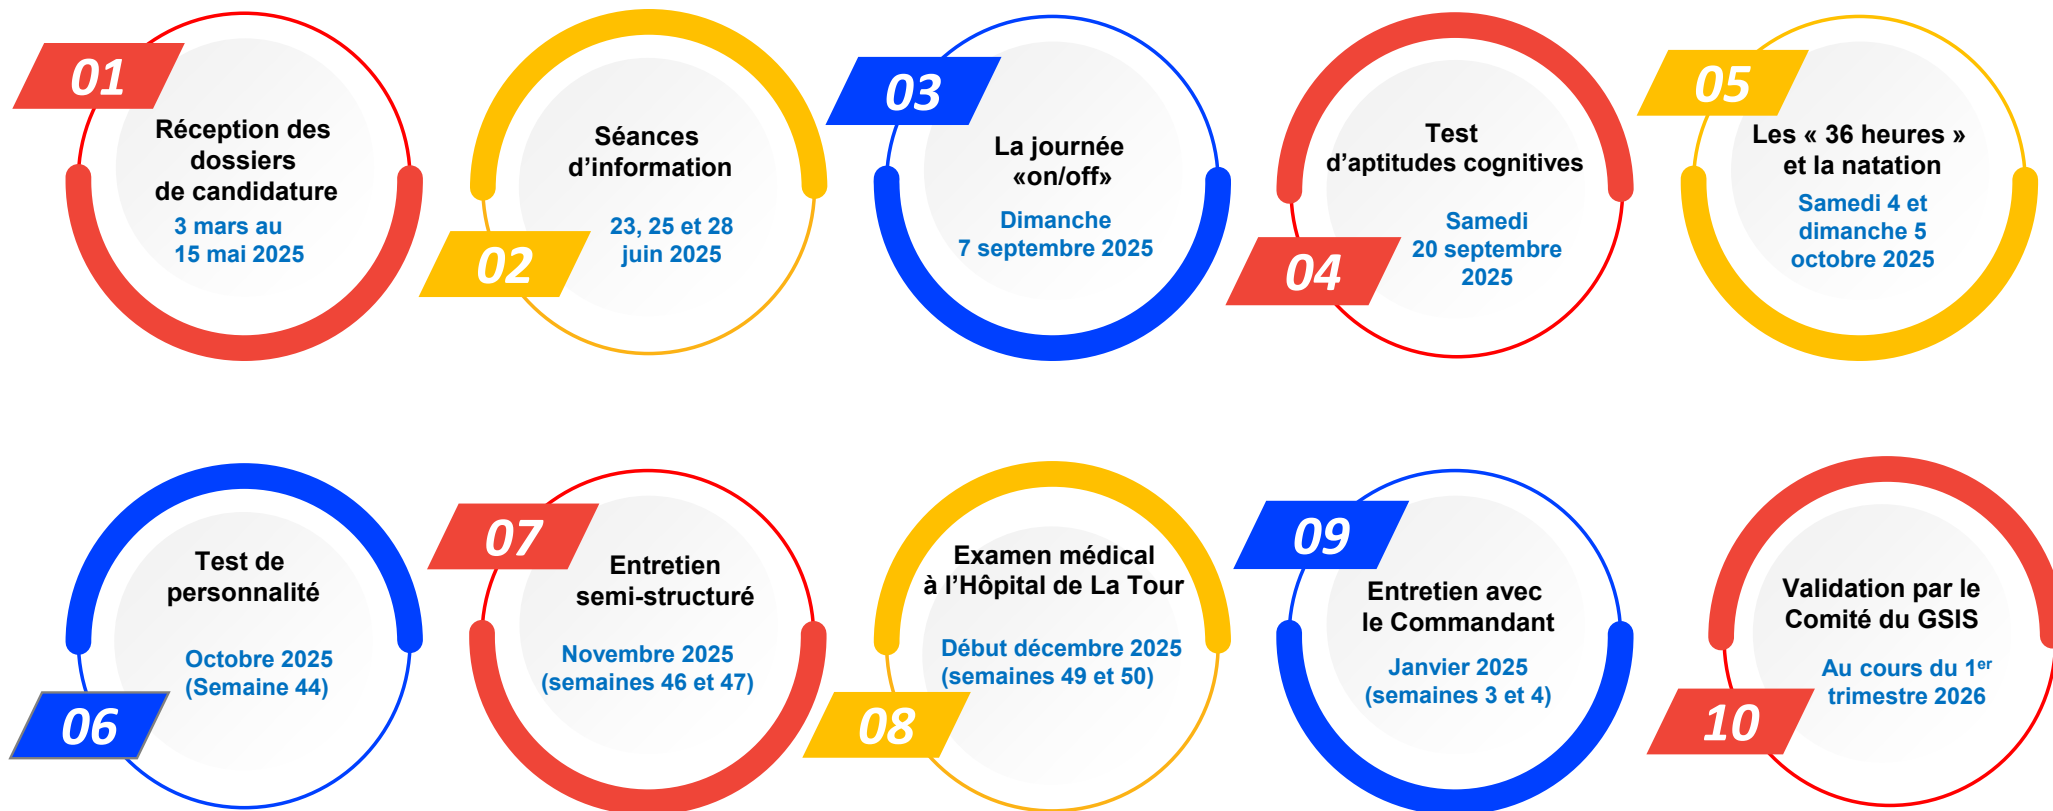

Les 10 étapes du processus de recrutement

2025

La procédure administrative d'engagement débute à partir de février 2026.

L'intégration à l'Ecole du Groupement SIS, à Versoix, a lieu le mardi 1^{er} septembre 2026.